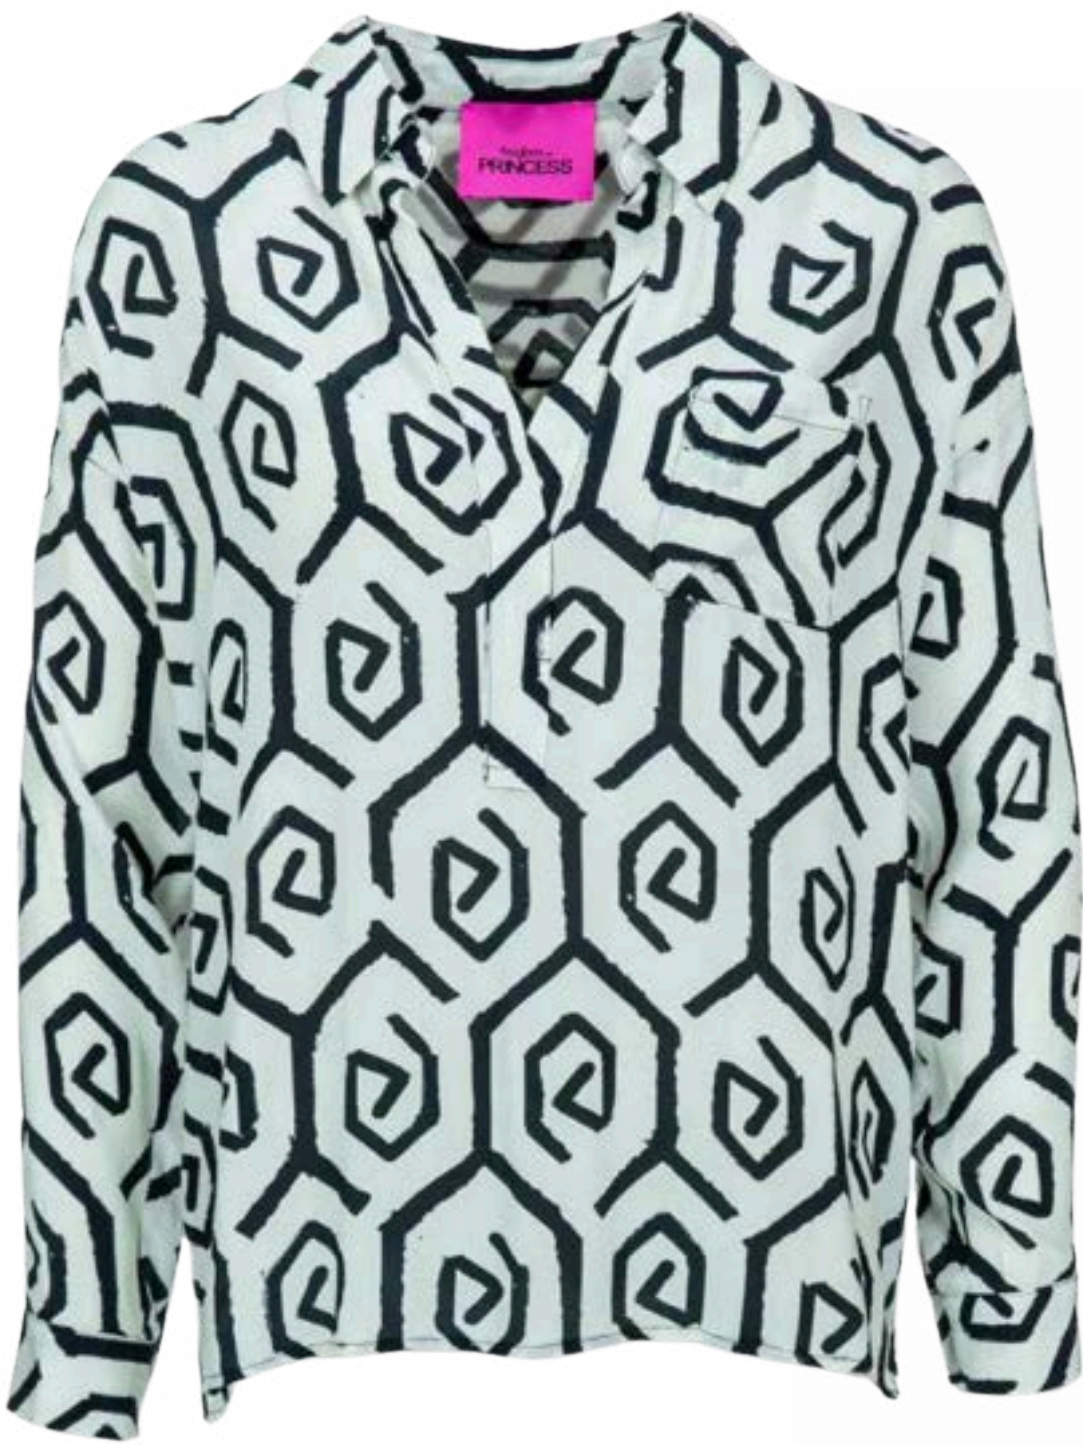

Bluse

100% Viskose

statt 149€

104.30 €

Größen 36-42